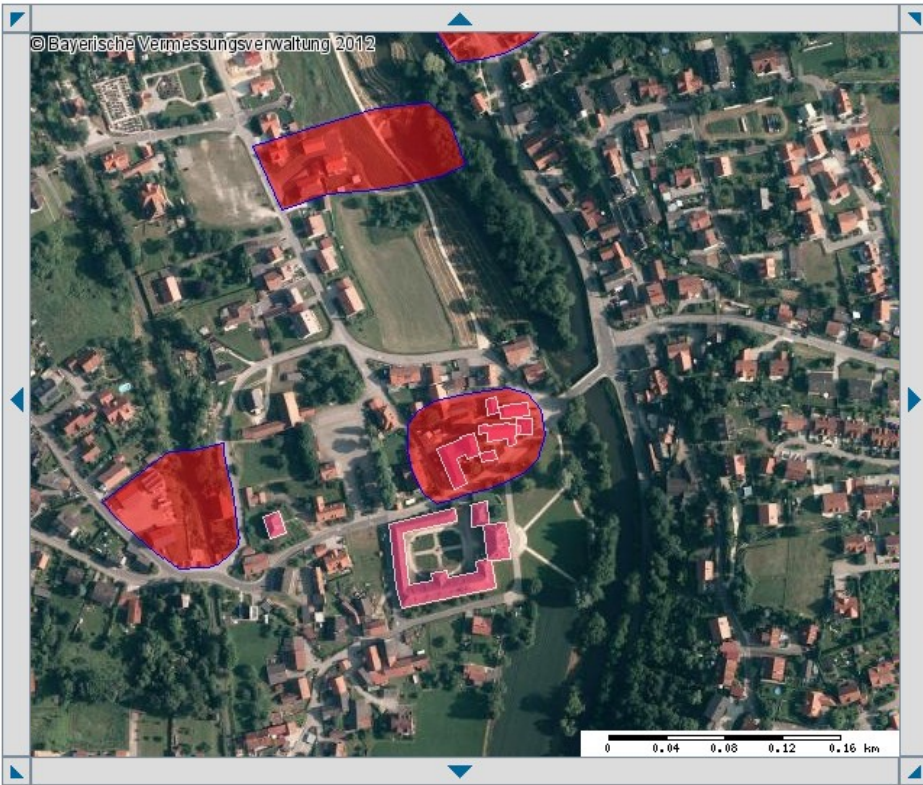

BAYERNVIEWER-DENKMAL

- Kartgrundlagen
  - Topograph. Karten
  - DOP
  - Hintergrund weiß
- Verwaltungsgrenzen
  - Gemeinde
  - Landkreis
- Fachinformationen
  - Bodendenkmäler
  - Baudenkmäler
    - Ensembles
    - Einzeldenkmäler

Denkmalinfo anzeigen ☐

Legende

Verfahrensstand Denkmäler

- Benehmen hergestellt
- Benehmen nicht hergestellt

Suche Adresse

PLZ	92245	Ort	Theuern
Str.		Nr.	

Neu	Suche
92245 Kümmerbruck/Theuern (Amd)