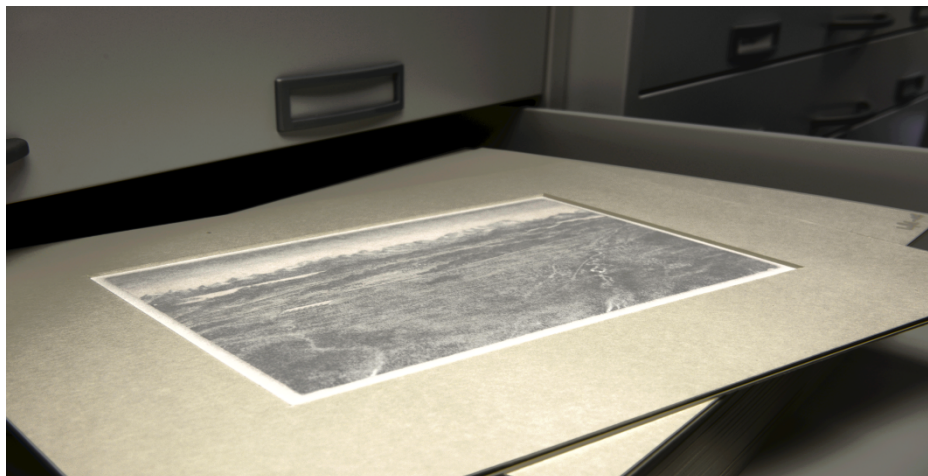

Bildarchiv des Hauses
der Bayerischen Geschichte

Einblicke in Bestände aus dem Bildarchiv:

felle-

Luftansicht bayerischer Orte: Grafiken von Eugen Felle von ca. 1900-1940

bapo-

Bayerische Postkarten, ca. 1890 bis 1940

ka-

Kali & Salz, Fotos zur Landwirtschaft, ca. 1900-1975

plasa-

Plakate zur bayerischen Geschichte, ca. 1895 bis 2010

felle-

Luftansicht bayerischer Orte: Grafiken von Eugen Felle, ca. 1900-1940.

bapo- Bayerische Postkarten, ca. 1890 bis 1940

ka- Kali & Salz, Fotos zur Landwirtschaft, ca. 1900-1975

plasa-

Plakate zur bayerischen Geschichte, ca. 1895 bis 2010

Archivierungsarbeiten im Bildarchiv vorgestellt an zwei ausgewählten Beständen:

plasa-

Plakate zur bayerischen Geschichte

bapo-

Bayerische Postkarten

plasa-

Plakate zur bayerischen Geschichte, ca. 1895 bis 2010

plasa-

Plakate zur bayerischen Geschichte des 20. Jahrhunderts

bapo- Bayerische Postkarten