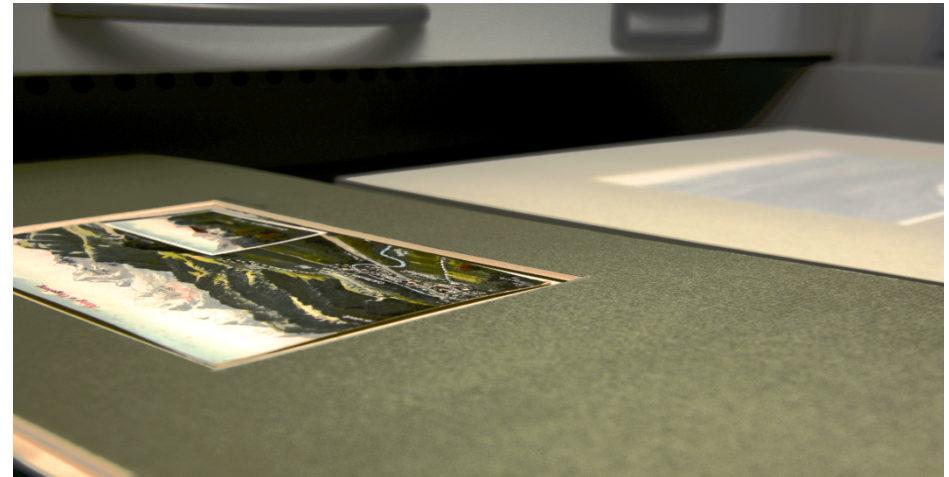

Bildarchiv des Hauses
der Bayerischen Geschichte

Einblicke in Bestände aus dem Bildarchiv:

felle-

Luftansicht bayerischer Orte: Grafiken von Eugen Felle von ca. 1900-1940

bapo-

Bayerische Postkarten, ca. 1890 bis 1940

ka-

Kali & Salz, Fotos zur Landwirtschaft, ca. 1900-1975

plasa-

Plakate zur bayerischen Geschichte, ca. 1895 bis 2010

felle-

Luftansicht bayerischer Orte: Grafiken von Eugen Felle, ca. 1900-1940.

bapo- Bayerische Postkarten, ca. 1890 bis 1940

Plakate zur bayerischen Geschichte

bapo-

Bayerische Postkarten

plasa-

Plakate zur bayerischen Geschichte, ca. 1895 bis 2010

plasa-

Plakate zur bayerischen Geschichte des 20. Jahrhunderts

bapo- Bayerische Postkarten