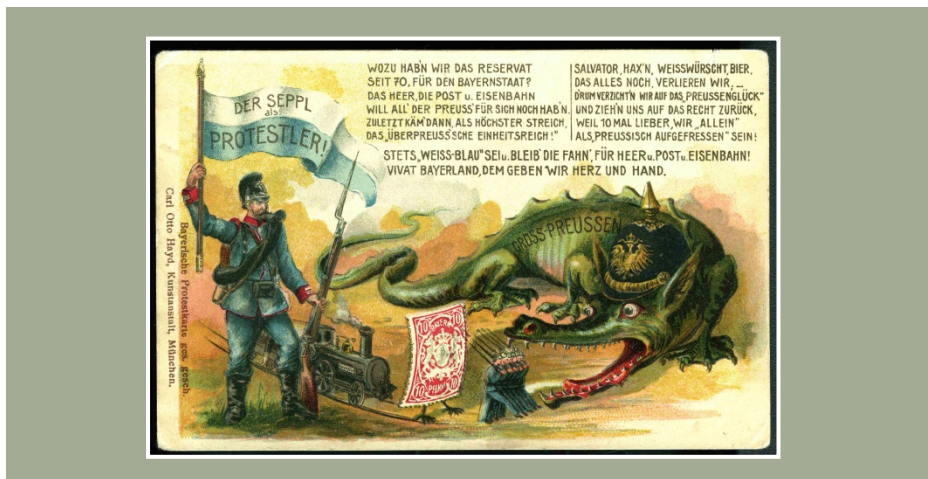

Bildarchiv des Hauses
der Bayerischen Geschichte

Einblicke in Bestände aus dem Bildarchiv:

felle-

Luftansicht bayerischer Orte: Grafiken von Eugen Felle von ca. 1900-1940

bapo-

Bayerische Postkarten, ca. 1890 bis 1940

ka-

Kali & Salz, Fotos zur Landwirtschaft, ca. 1900-1975

plasa-

Plakate zur bayerischen Geschichte, ca. 1895 bis 2010

felle-

Luftansicht bayerischer Orte: Grafiken von Eugen Felle, ca. 1900-1940.

bapo- Bayerische Postkarten, ca. 1890 bis 1940

ka- Kali & Salz, Fotos zur Landwirtschaft, ca. 1900-1975

plasa-

Plakate zur bayerischen Geschichte, ca. 1895 bis 2010

Archivierungsarbeiten im Bildarchiv vorgestellt an zwei ausgewählten Beständen:

plasa-