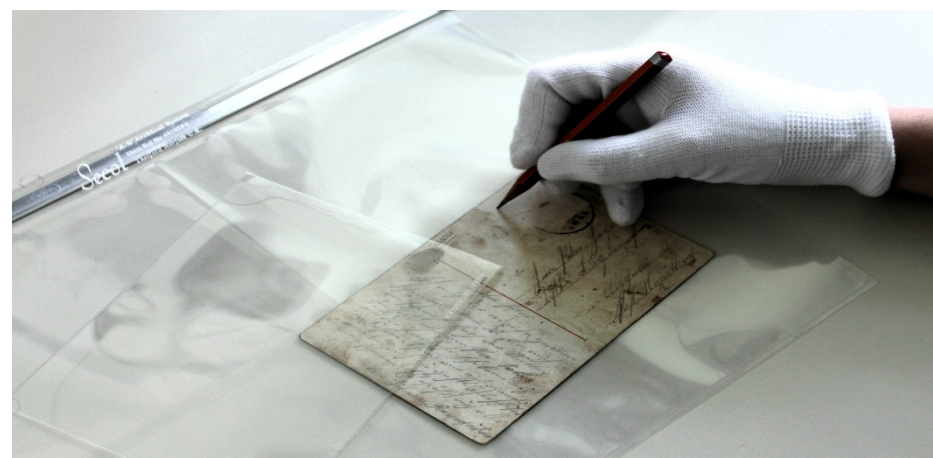

Bildarchiv des Hauses
der Bayerischen Geschichte

Einblicke in Bestände aus dem Bildarchiv:

felle-

Luftansicht bayerischer Orte: Grafiken von Eugen Felle von ca. 1900-1940

bapo-

Bayerische Postkarten, ca. 1890 bis 1940

Plakate zur bayerischen Geschichte

bapo-

Bayerische Postkarten

plasa-

Plakate zur bayerischen Geschichte, ca. 1895 bis 2010

plasa-

Plakate zur bayerischen Geschichte des 20. Jahrhunderts

bapo- Bayerische Postkarten