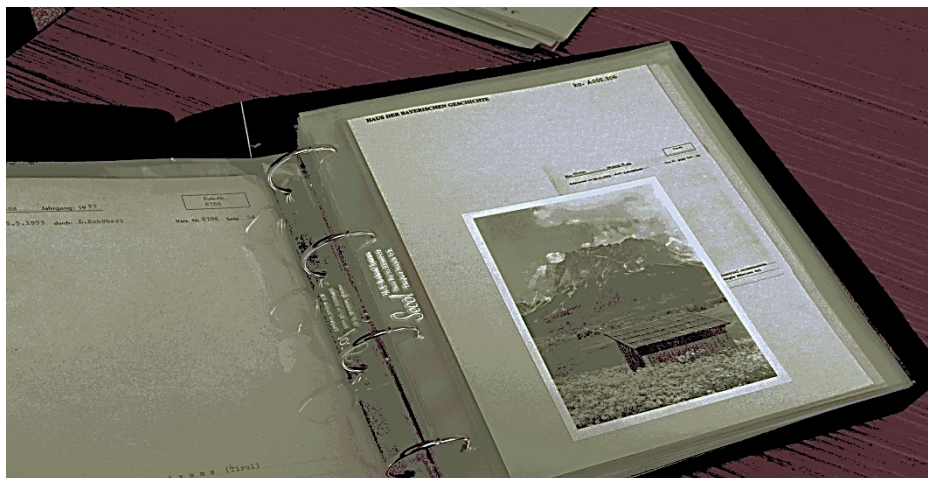

Bildarchiv des Hauses
der Bayerischen Geschichte

Einblicke in Bestände aus dem Bildarchiv:

felle-

Luftansicht bayerischer Orte: Grafiken von Eugen Felle von ca. 1900-1940

bapo-

Bayerische Postkarten, ca. 1890 bis 1940

ka-

Kali & Salz, Fotos zur Landwirtschaft, ca. 1900-1975

plasa-

Plakate zur bayerischen Geschichte, ca. 1895 bis 2010

felle-

Luftansicht bayerischer Orte: Grafiken von Eugen Felle, ca. 1900-1940.

bapo- Bayerische Postkarten, ca. 1890 bis 1940

ka- Kali & Salz, Fotos zur Landwirtschaft, ca. 1900-1975

plasa-

Plakate zur bayerischen Geschichte, ca. 1895 bis 2010

Archivierungsarbeiten im Bildarchiv vorgestellt an zwei ausgewählten Beständen:

plasa-

Plakate zur bayerischen Geschichte

bapo-

Bayerische Postkarten

plasa-

Plakate zur bayerischen Geschichte, ca. 1895 bis 2010

plasa-

Plakate zur bayerischen Geschichte des 20. Jahrhunderts

bapo- Bayerische Postkarten