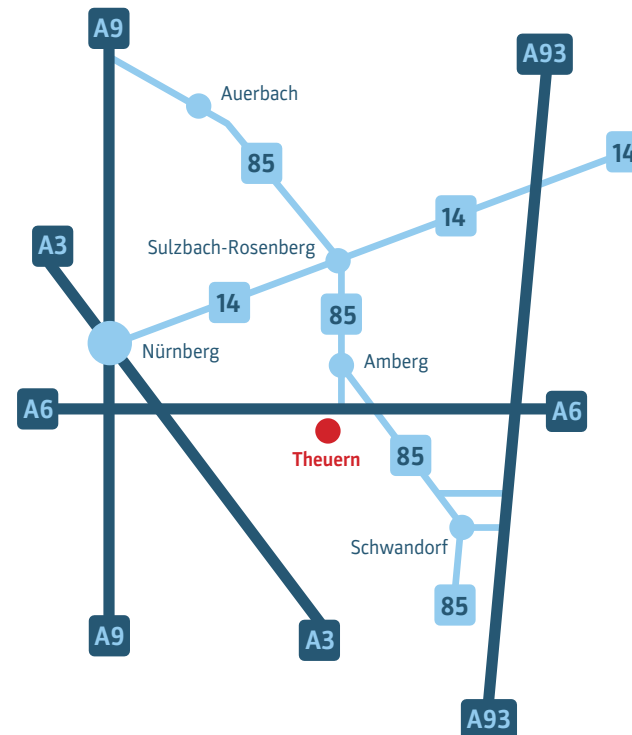

Informationen/Kontakt

Michael Ritz
Bergbau- und Industriemuseum Ostbayern
Schloss Theuern
Portnerstraße 1
92245 Kümmersbruck

Tel. 09624/832
Fax 09624/2498
info@edvtage.de

#edvtt17

Anmeldung

www.edvtage.de/de/anmeldung

Übernachtung

www.edvtage.de/de/anreise/hotels

Kooperationspartner

KULTUR-
SCHLOSS
THEUERN
BERGBAU- UND INDUSTRIE
MUSEUM OSTBAYERN

Landesstelle für
die nichtstaatlichen
Museen in Bayern

HAUS DER
BAYERISCHEN
GESCHICHTE

Gestaltung: Landesstelle für die nichtstaatlichen Museen in Bayern · Foto: Bergbau- und Industriemuseum Ostbayern

EDV-Tage Theuern 2017

Mittwoch 20. bis Freitag 22. September 2017
im Schloss Theuern

Bergbau- und Industriemuseum Ostbayern
Schloss Theuern, Portnerstraße 1
92245 Kümmersbruck
Tel. 09624/832
www.edvtage.de

20 – 22 September 2017
in Theuern

„Durch die Galaxis ...“
30 Jahre EDV-Tage Theuern

EDV-TAGE THEUERN 2017